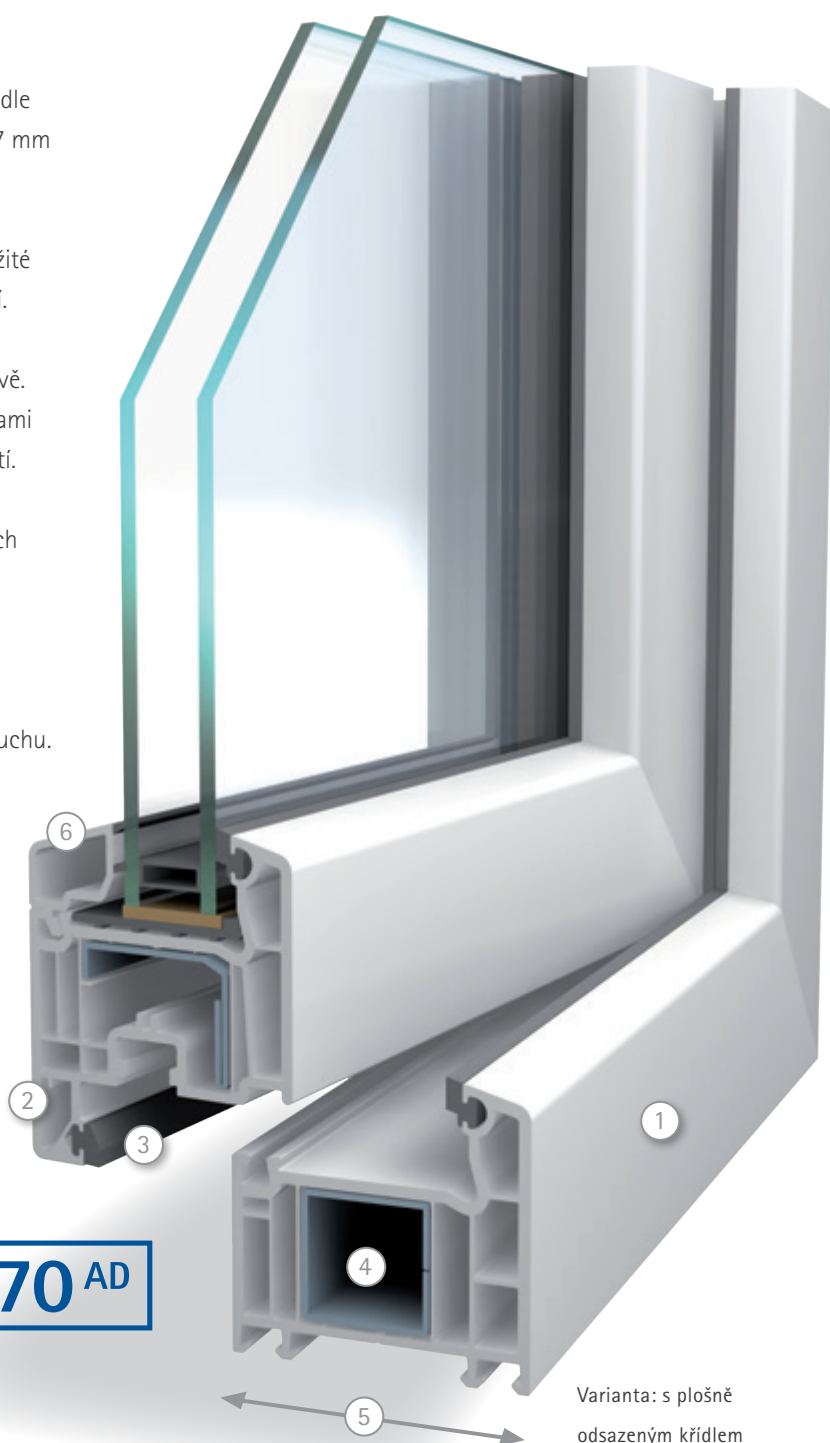

SOFTLINE 70^{AD}

**„Klasické tvary
jsou přesně
můj styl.“**

SOFTLINE 70^{AD}

System VEKA s klasickým designem

Kvalitní profil
★ ★ ★ ★ ★

SOFTLINE 70^{AD}

Moderní plastová okna z profilů VEKA představují ideální řešení pro každý dům. Klasický design systému SOFTLINE 70 s lehce zaoblenými hranami je nadčasový a skvěle ladí s nejrůznějšími architektonickými styly, ať už jsou moderní nebo tradiční, u novostaveb a nebo u rekonstrukcí.

Klasický design s lehce zaoblenými hranami.

Varianta s částečně odsazeným křídlem.

Dvoukřídlové okno s plošně odsazeným křídlem.

Také jeho technické vlastnosti jsou přesvědčivé. Vícekomorové profily využívají izolační vlastnosti vzduchu a splňují tak nejvyšší požadavky na zateplení. Nezajišťují pouze příjemné klima v místnosti za každého počasí, ale i především v zimě pomáhají také značně snížit náklady na vytápění.

System VEKA s klasickým designem

- 1 **VEKA – to je nejvyšší kvalita:** profily třídy A podle ČSN EN 12608 s tloušťkou vnějších stěn 3 mm a 2,7 mm u ostatních obvodových stěn (tolerance $\pm 0,2$ mm).
- 2 **Vysoké hodnoty tepelné izolace** umožňuje použití zasklení. Tím se výrazně snižují náklady na vytápění.
- 3 **Kvalitní těsnění** v atraktivní šedé nebo černé barvě. Systém dorazového těsnění s dvěma těsnícími rovinami spolehlivě chrání před chladem, průvanem a vlhkostí.
- 4 **Pozinkované kovové výztuže**, dle technologických předpisů firmy VEKA, zaručují bezpečnou stabilitu a trvalou funkčnost.
- 5 **Skomorový profil** se základní stavební hloubkou 70 mm optimálně využívá izolačních vlastností vzduchu.
- 6 **Lehce zaoblené hrany** propůjčují systému SOFTLINE jeho klasický vzhled.

SOFTLINE 70^{AD}

Varianta: s plošně
odsazeným křídlem

Nejvyšší kvalita má mnoho výhod

Úspora energií a nákladů

Vícekomorová konstrukce profilů VEKA SOFTLINE 70 zajišťuje obzvláště nízkou hodnotu prostupu tepla, čímž snižuje spotřebu energie, náklady na vytápění a minimalizuje produkci CO₂.